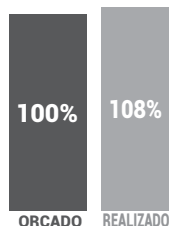

Pregador: _____

Título: _____

Texto: _____

MINISTÉRIOS

- **Pastor Titular** Pr. Jonas Xavier de Pina
- **Pastor Auxiliar** Pr. Marcos Batista Ferreira da Costa
- **Música** Elosande Camondá Pereira
- **Educação Cristã** Laudicéa Cordeiro de Pina
- **Evangelismo e Missões** Dulci Estevam
- **Administração** Mauricea Brunet Dias

CONTATOS

- Rua 26 de Agosto, 2005, Amambá Campo Grande - MS / CEP 79005-030 (67) 3324-3737 (67) 3382-3300
- secretaria@sibcg.org.br www.sibcg.org.br
- facebook.com/sibcg @sibcg

Visitante, seja bem vindo!

É uma grande alegria recebê-lo. Este culto é uma celebração, uma festa pra o Senhor. Vamos juntos louvar, adorar, glorificar ao nosso Deus e ouvir a Palavra que Ele preparou para nós.

ESCALAS

HOJE	MANHÃ	NOITE
Multimídia	Aron	Aron
Som	Sandro	Sandro
Recepção	João e Sílvia	Julio e Santina
Recepção Lateral	Isadora	Giovana
Diáconos	Andrea	Eleno / Ademir / Erinaldo
Transmissão	Daniel	Daniel
Filmagem	Daniel	Daniel
Vigilância	-----	Eduardo / Claudio

PRÓXIMO DOMINGO	MANHÃ	NOITE
Multimídia	Aron	Aron
Som	Sandro	Sandro
Recepção	Ademir	Luiz e Regina
Recepção Lateral	Aline	Beatriz Diniz
Diáconos	Lúcia	Helen / Ilde / David
Transmissão	Daniel	Daniel
Filmagem	Daniel	Daniel
Vigilância	-----	Vágno / Geison

ADMINISTRAÇÃO

RECEITA DO MÊS DE MARÇO DE 2017

Ao depositar ou transferir sua contribuição, envie seu comprovante por email: administracao@sibcg.org.br ou entregue o comprovante no envelope, NO MÊS DO PRÓPRIO DEPÓSITO. Favor identifique sua contribuição e coloque seu nome completo no envelope.

CONTRIBUIÇÕES	BANCO	AGÊNCIA	CONTA	OP
Dízimos e Ofertas	Banco do Brasil	3497-5	4215-3	
Dízimos e Ofertas	Caixa Econômica Federal	1108	91-9	003
Construção	Caixa Econômica Federal	1108	2347-9	013
Ação Social	Caixa Econômica Federal	1108	2347-9	013

SEMPRE NA SIB

ATIVIDADES SEMANAIS

- **DOMINGOS**
  - 9h EBD
  - 10h Culto da Manhã
  - 19h Culto da Noite
- **SEGUNDAS**
  - 7h 15-8h Reunião de Oração
- **TERÇAS**
  - 5h30-6h30 Reunião de Oração
  - 14h-17h MCA
- **QUARTAS**
  - 19h 30 Culto de Oração
  - Embaixadores do Rei
  - Mensageiras do Rei
- **SEXTAS**
  - 19h 30 Pequenos Grupos
- **SÁBADOS**
  - 14h 30 Ensaio do Louvor
  - 16h 30 Ensaio do Coro Integração

ATENDIMENTO NA SECRETARIA

SEGUNDA A SEXTA

8h-11h 13h-17h

ATENDIMENTO PASTORAL

PR. JONAS

Terças - 9h-11h 14h-17h

Quintas - 9h-11h

PR. MARCOS

Quartas e Sextas - 14h-17h

Ministérios, Departamentos, Conselhos e Comissões que marcaram atividades, reuniões ou ensaios na SIB, favor comunicar o dia e horário à Secretaria **COM ANTECEDÊNCIA.**